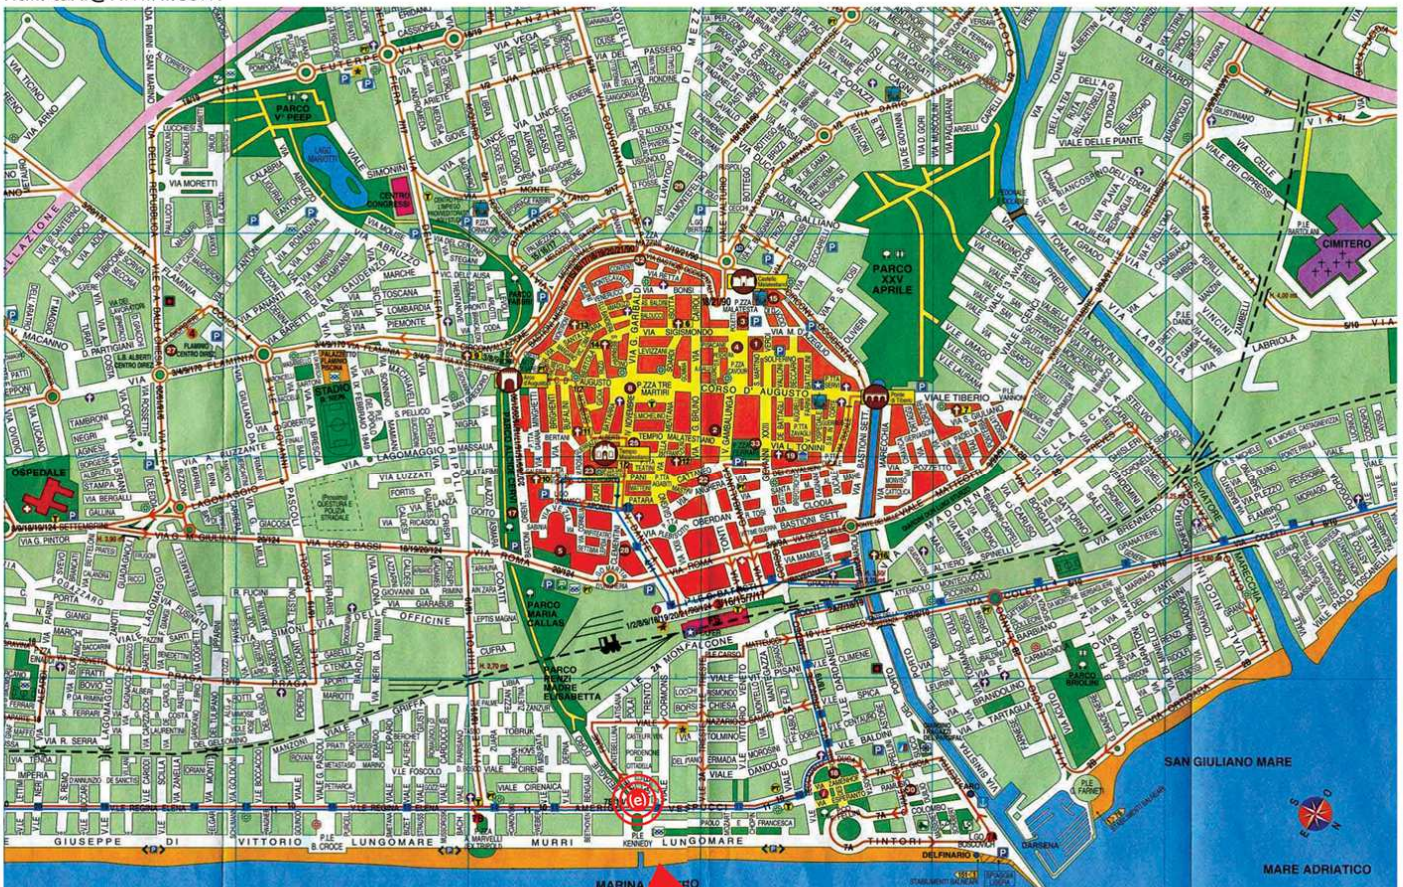

Nota Logistica

INDICAZIONI STRADALI

Dall'autostrada

Autostrada A14

uscita Rimini Sud direzione mare.

In piazza Marvelli ex Tripoli voltare a sinistra, direzione Piazzale Kennedy, di fronte stabilimento balneare n°28.

RADIO TAXI

Cooperativa Taxisti Riminese

Tel. +39 054150020

e-mail: taxi@rimini.com

IN AEREO E IN TRENO

Dalla stazione ferroviaria di Rimini

Linea autobus n°11 direzione Riccione, fermata 12 - 10 minuti di percorrenza
Taxi - 5 minuti di percorrenza

Distanza dai principali aeroporti

Aeroporto di Bologna "Marconi": km 115

Aeroporto di Rimini "F. Fellini": km 7

Aeroporto di Forlì "L. Ridolfi": km 60

LOCATION

La Summer School si terrà nelle sale dell'**Hotel La Gradisca**

L'hotel si trova nella zona di Rimini Marina Centro, lungo la passeggiata di Viale Vespucci e vicino al Parco Cervi, a 10 minuti a piedi dal centro storico e a 100 metri dal mare.

HOTEL
LA GRADISCA

V.le Fiume, 1 - 47900 Rimini

T. +39 0541 25200 F. +39 054156299

Info@hotellagradisca.it

ARRIVATI A RIMINI

Gli accreditati per l'evento iniziano alle ore 17:00 presso l'hotel LA GRADISCA